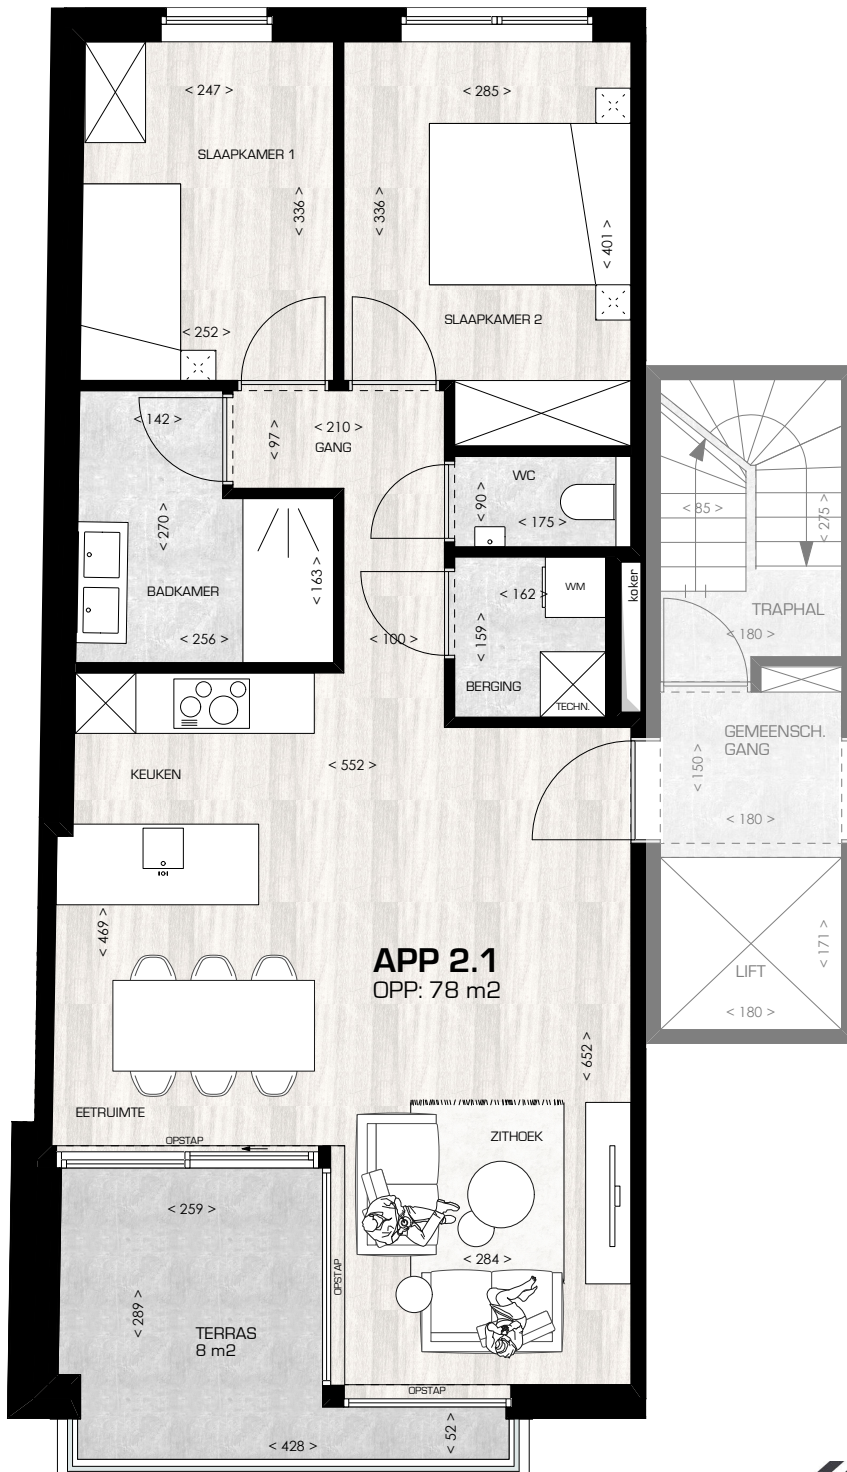

9 APPARTEMENTEN

J. DE TROOZLAAN 5-7
BLANKENBERGE

APPARTEMENT 2.1

maten en inrichting zijn enkel indicatief
alle oppervlaktematen zijn bruto maten

OPPERVLAKTE

TERRAS

ORIËNTATIE

VOORGEVEL

ACHTERGEVEL

TOEGANG

J. DE TROOZLAAN

INPLANTINGSPLAN